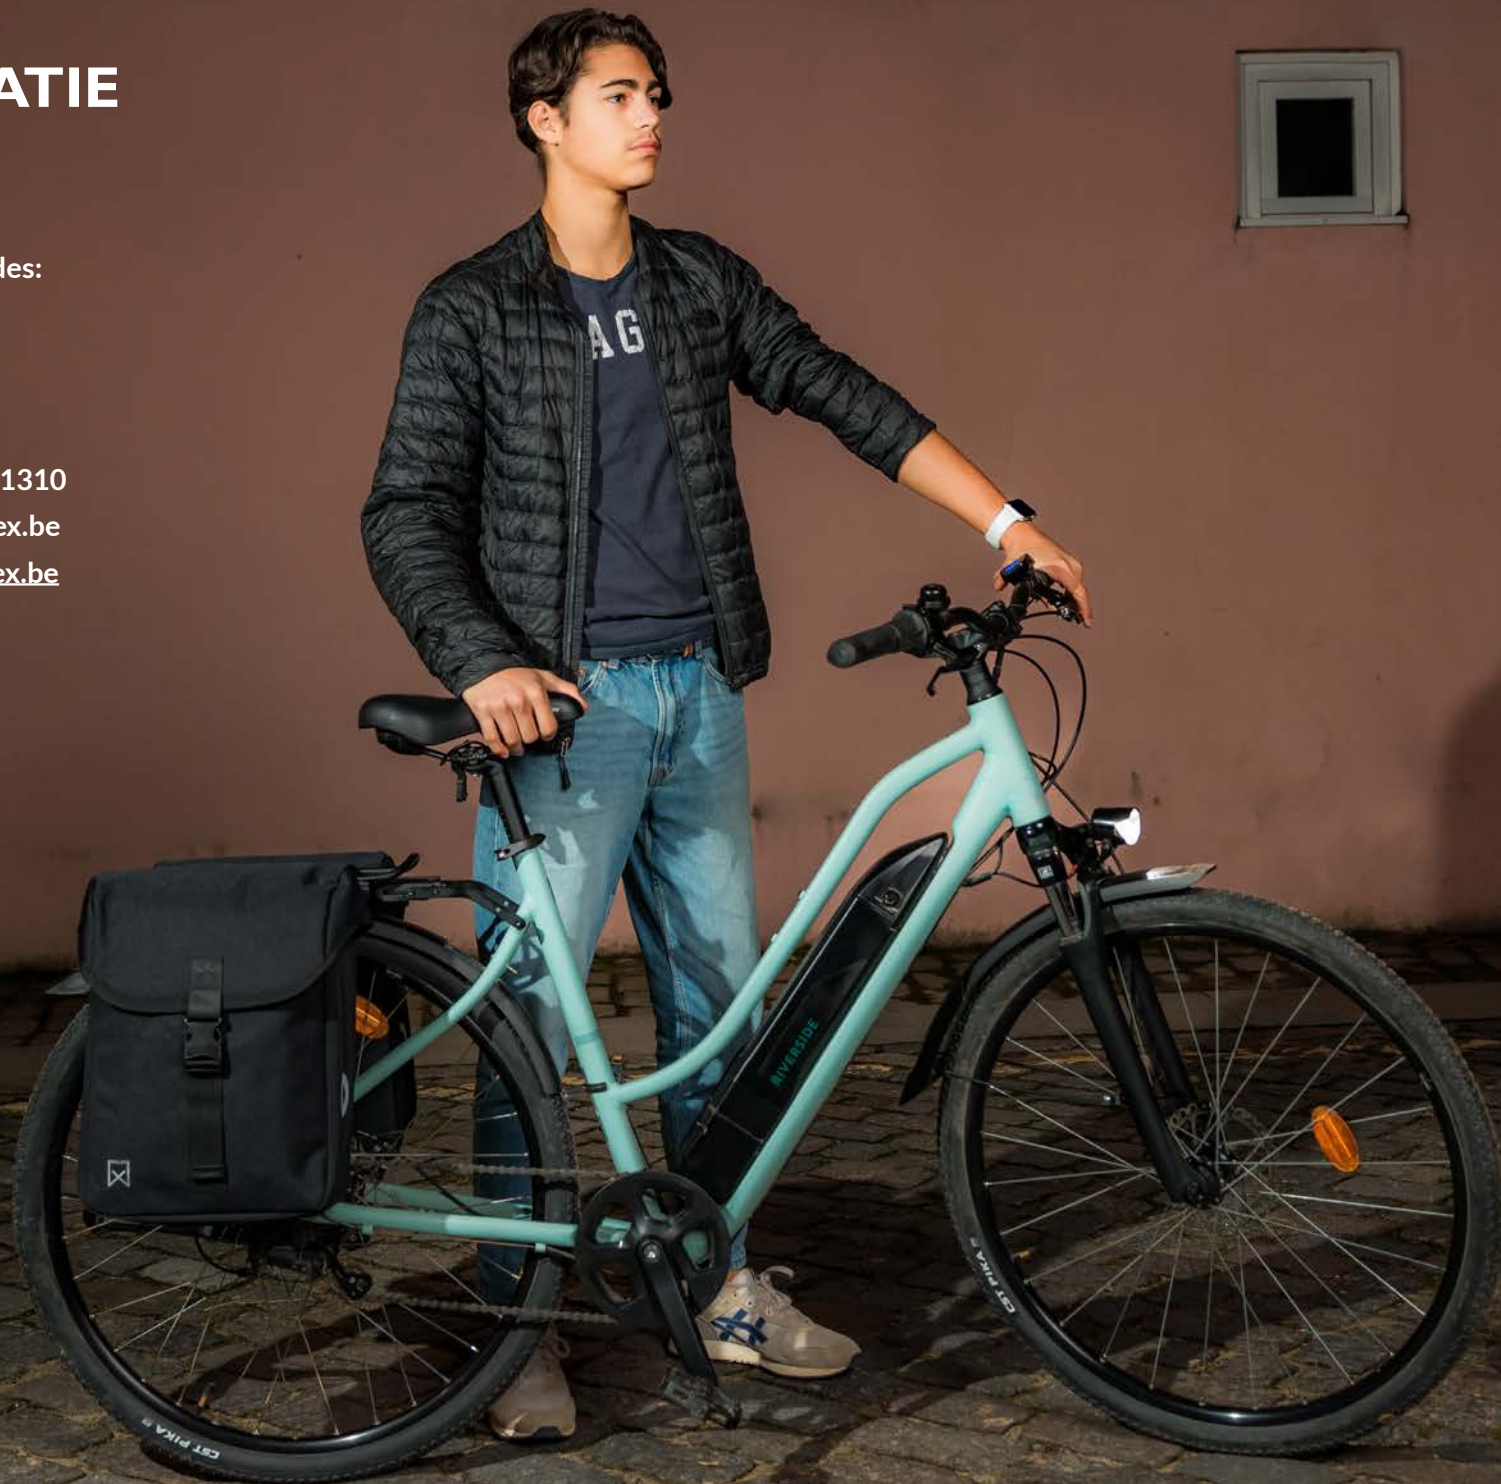

Willex® is een kwaliteitsmerk van
Willex® is a quality brand of

Pointed N.V.
Walgoedstraat 4
9140 Temse
België
+32 3 7111310
 +32476028662
www.willex.be